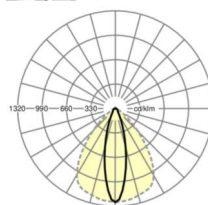

CARACTÉRISTIQUES

Numéro de commande	19520024090
Numéro EAN	4020863429592
Tarif des douanes	94051190
Marque de certification	IP 20, Classe d'isolation I, ENEC10 VDE, F, HACCP DIN10500/Food/IFS-pertinence liée à l'application/BRC, Intérieur, CE
Degré de résistance aux chocs IK	IK03 (-20°C bis 30°C)
Température ambiante	ta -20°C à 30°C
Durée de la garantie	5 Années
Programmes d'aide de l'État	BEG - subvention fédérale pour les bâtiments performants (valable uniquement pour l'Allemagne)

ÉLECTROTECHNIQUE

Ballast	Pilote électronique (1 pièce)
Puissance du système	36W
Tension secteur	230V/50Hz
Disjoncteur (courant de appel)	17 unités/B10, 28 unités/B16, 29 unités/C10, 48 unités/C16
Classe de efficacité énergétique/Source de lumière	C

ÉCLAIRAGISME

Équipement	LED, Rendu des couleurs/Température de couleur CRI ≥ 80 / 3000K
Tolérance de localisation chromatique (MacAdam)	3SDCM
Flux lumineux nominal	6403lm
Longévité des sources LED	50000h L80/B10 (Tq 30°C), 70000h L80/B50 (Tq 30°C)
Efficacité lumineuse du luminaire	179lm/W
Angle de rayonnement	25° (C0) / 100° (C90)
UGR trans./long.	15.4 / 20.7

MÉCANIQUE

Couleur du boîtier	blanc signalisation RAL 9016
Cotes (Long.xLarg.xH/DxH)	2299mm x 55mm x 37mm
Poids (net)	2.2kg
Type de montage	Montage sur système de rail support, Structure lumineuse

LIEN PROFOND

<https://www.regiolux.de/fr/article/19520024090>

Référence	LED 7000lm 830
ηLB	100 %
Φ ↓/↑	98 % / 2 %
UGR trans./long.	15.4 / 20.7