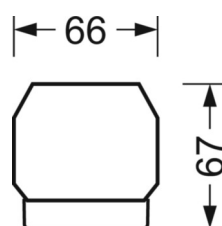

## MÉCANIQUE

Couleur du boîtier	blanc signalisation RAL 9016
Cotes (Long.xLarg.xH/DxH)	2299mm x 55mm x 37mm
Poids (net)	2.2kg
Type de montage	Montage sur système de rail support, Structure lumineuse

## Dimensions

---

L	2299 mm	Longueur
B	55 mm	Largeur
H	37 mm	Hauteur

---